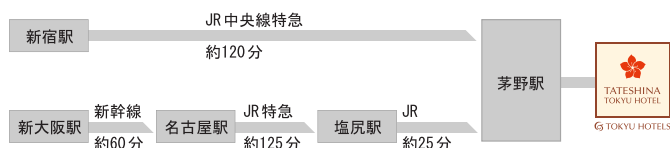

Copyright (c) 2015 Tokyu Resort Service Co.,Ltd. All Rights Reserved.

〒391-0301 長野県茅野市北山字鹿山 4026 番地 2
TEL.0266-69-3109 FAX.0266-69-3100

諏訪インターよりお車で約 40 分

電車を利用の場合

お車を利用の場合